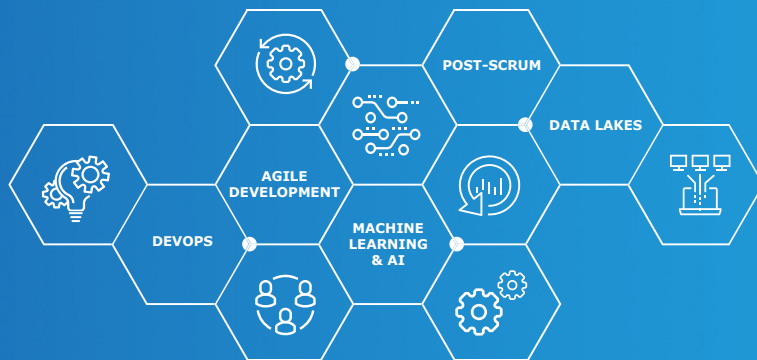

UX DIGITAL VISION

SUPPORTIAMO LA CRESCITA DEI NOSTRI CLIENTI AIUTANDOLI A RIORGANIZZARE IL LORO PENSIERO AZIENDALE, L'OFFERING, LA RELAZIONE CON IL CLIENTE E LA LORO VALUE CHAIN AZIENDALE

EXPERTISE

Elaboriamo nuovi schemi di modelli di business, modelli organizzativi e relative architetture tecnologiche per **facilitare lo sviluppo autonomo delle aziende** nell'era digitale

DATI ALLA MANO

47 +

DEVOPS MEMBERS E SPECIALISTI DIGITALI

1 Centro

DI INNOVAZIONE AGILE

OFFERING

- » POST-SCRUM
- » **UX PROCESS DESIGN: PHYSICAL-DIGITAL**
- » **DEVOPS**
- » CONTINUOUS DELIVERY
- » **BUSINESS PROCESS RE-DESIGN**
- » CONSULTING ON ORGANIZATIONAL RE-STRUCTURE
- » DATA-DRIVEN OMNI-CHANNEL ARCHITECTURE
- » **MACHINE LEARNING AND AI**
- » DATA LAKES
- » GOVERNANCE MODEL FOR ENTERPRISE LEVEL IT DEPARTMENTS
- » BEHAVIOR DRIVEN DEVELOPMENT
- » CONTINUOUS QUALITY
- » **ENTERPRISE CLASS AGILE DEVELOPMENT**

COSA TRASFERIAMO

- » Abilitiamo la trasformazione di IT tradizionali a Bi-Modal IT
- » Architetture e Soluzioni as a Service
- » DevOPS as a Service
- » Modelli di Business potenziati da Data Frameworks realtime per la conversione da azienda di prodotto ad azienda di servizio